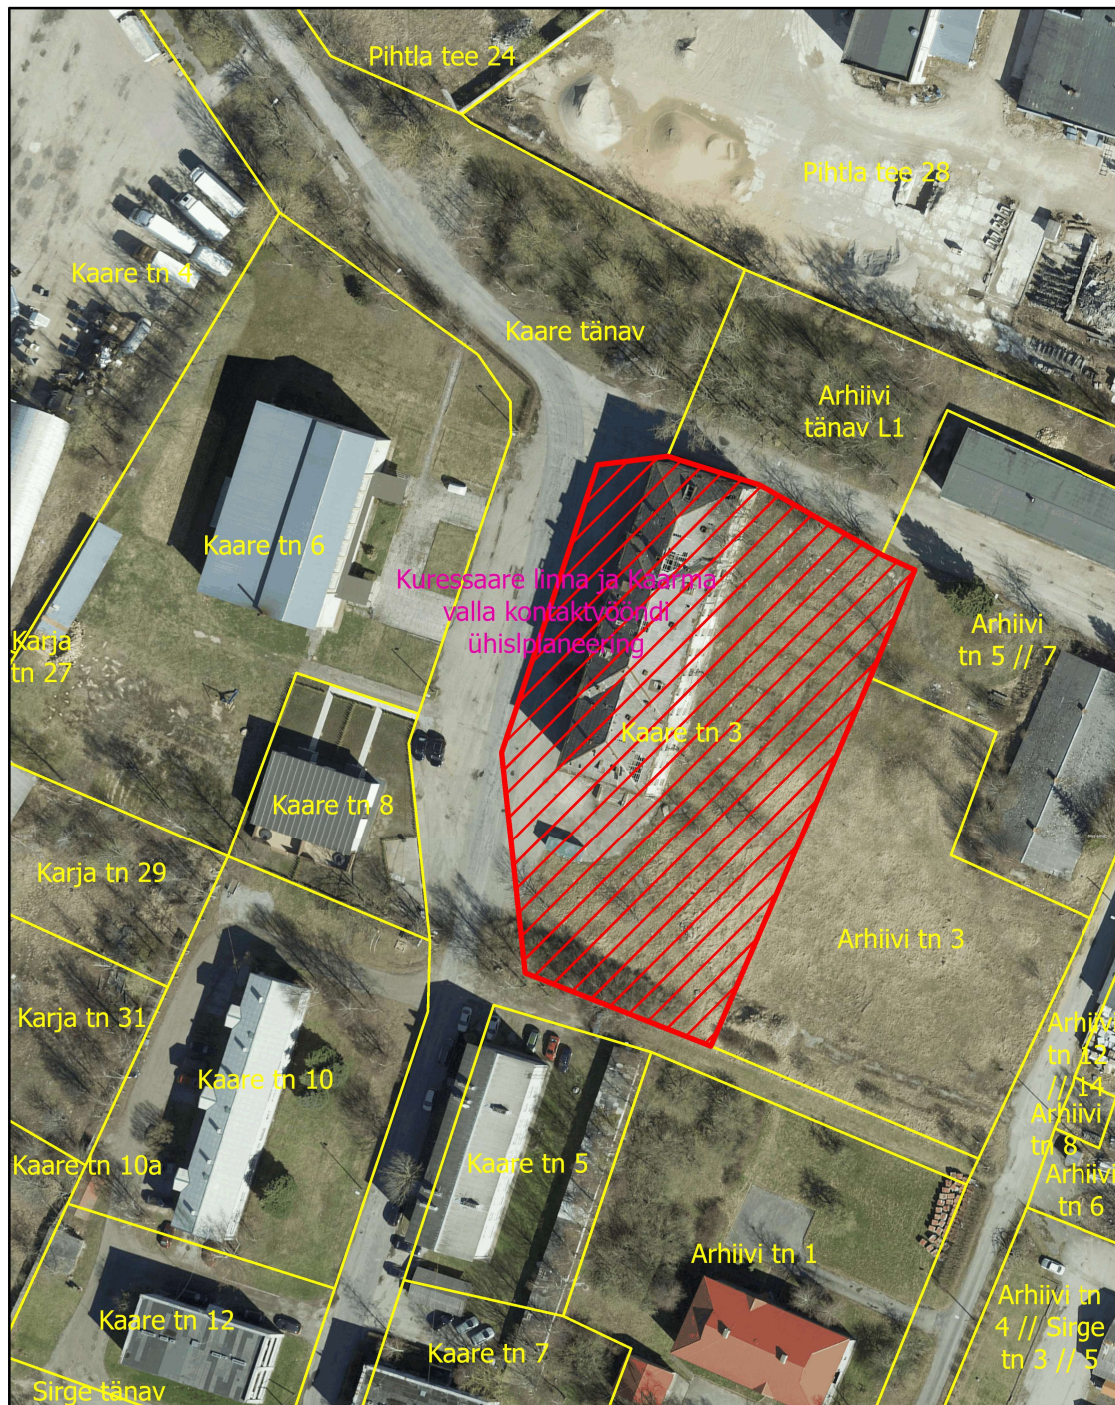

Kuussaare linn Kaare tn 3 detailplaneeringu planeeringuala

-  Planeeringuala
-  Katastriüksuse piir